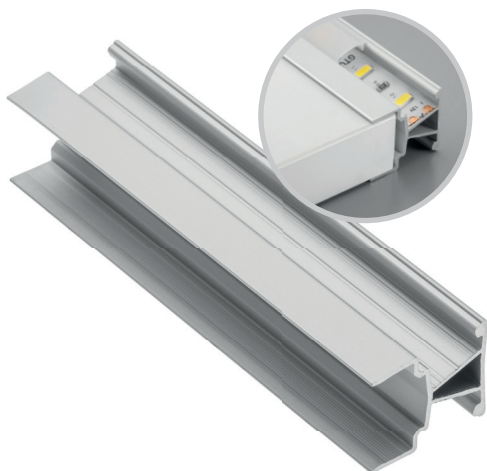

Profil GLAX kątowy, nabijany, wąski, dwustronny
 Corner profile GLAX, narrow, two-sided
 Профиль GLAX угловой, накладной, узкий двусторонний

PA-GLAXMNBW3M-AL	18	3	profil profile профиль	srebrny silver серебристый	aluminium aluminium алюминий
PA-GLAXMNBW3M19-AL	19				
PA-OSMLGLAXM3M-00	-		ostonka mini cover mini крышка мини	mleczna frosted молочная	tworzywo plastic пластик
PA-OSTRGLAXM3M-00	-			transparentna transparent прозрачная	

Ostonki / Covers / Крышки:

PA-OSMLGLAXM3M-00

PA-OSTRGLAXM3M-00