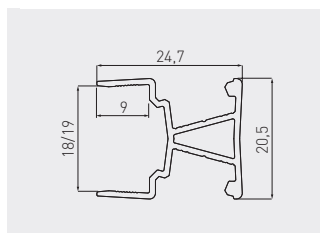

Profil GLAX kątowy, nabijany, wąski, dwustronny
 Corner profile GLAX, narrow, two-sided
 Профиль GLAX угловой, накладной, узкий двусторонний

PA-GLAXMNBW3M-AL	18	3	profil profile профиль	srebrny silver серебристый	aluminium aluminium алюминий
PA-GLAXMNBW3M19-AL	19				
PA-OSMLGLAXM3M-00	-		ostonka mini cover mini крышка мини	mleczna frosted молочная	tworzywo plastic пластик
PA-OSTRGLAXM3M-00	-			transparentna transparent прозрачная	